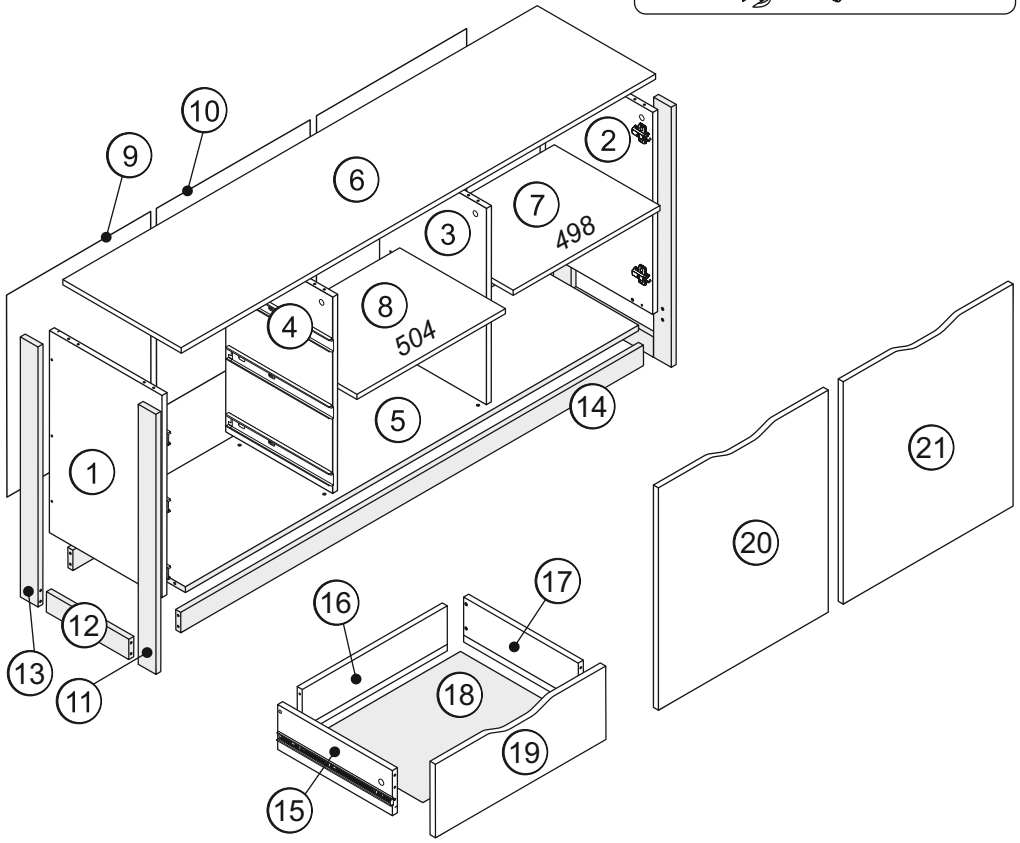

**LIVING ROOM STOCKHOLM
DRAWER 2D2DR**

**ГОСТИНАЯ СТОКГОЛЬМ
КОМОД 2Д 2Д 3ящ**

↕ 785 ↔ 1610 ↘ 402

Nº	a*b*c	x	Nº→...
1	594 x 382 x 16	x1	1/3
2	594 x 382 x 16	x1	1/3
3	577 x 362 x 16	x1	1/3
4	577 x 362 x 16	x1	1/3
5	1538 x 362 x 16	x1	1/3
6	1610 x 402 x 16	x1	1/3
7	498 x 340 x 16	x1	1/3
8	504 x 340 x 16	x1	1/3
9	598 x 513 x 3	x2	2/3
10	598 x 522 x 3	x1	2/3
11	765 x 60 x 18	x2	3/3
12	280 x 60 x 16	x2	3/3
13	765 x 60 x 18	x2	3/3
14	1570 x 60 x 16	x2	3/3
15	350 x 120 x 16	x3	1/3
16	443 x 120 x 16	x3	2/3
17	350 x 120 x 16	x3	1/3
18	453 x 344 x 3	x3	2/3
19	520 x 194 x 16	x3	2/3
20	588 x 520 x 16	x1	2/3
21	588 x 520 x 16	x1	2/3