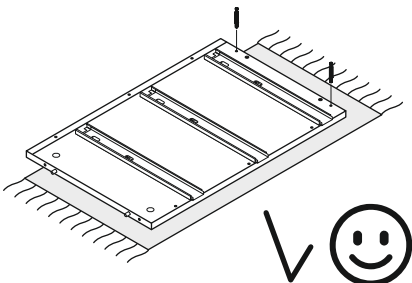

**LIVING ROOM STOCKHOLM
DRAWER 2D2DR**

**ГОСТИНАЯ СТОКГОЛЬМ
КОМОД 2Д 2Д 3ящ**

↕ 785 ↔ 1610 ↘ 402

Nº	a*b*c	x	Nº→...
1	594 x 382 x 16	x1	1/3
2	594 x 382 x 16	x1	1/3
3	577 x 362 x 16	x1	1/3
4	577 x 362 x 16	x1	1/3
5	1538 x 362 x 16	x1	1/3
6	1610 x 402 x 16	x1	1/3
7	498 x 340 x 16	x1	1/3
8	504 x 340 x 16	x1	1/3
9	598 x 513 x 3	x2	2/3
10	598 x 522 x 3	x1	2/3
11	765 x 60 x 18	x2	3/3
12	280 x 60 x 16	x2	3/3
13	765 x 60 x 18	x2	3/3
14	1570 x 60 x 16	x2	3/3
15	350 x 120 x 16	x3	1/3
16	443 x 120 x 16	x3	2/3
17	350 x 120 x 16	x3	1/3
18	453 x 344 x 3	x3	2/3
19	520 x 194 x 16	x3	2/3
20	588 x 520 x 16	x1	2/3
21	588 x 520 x 16	x1	2/3