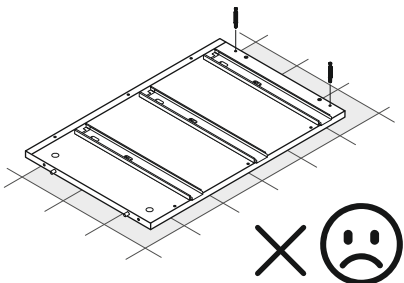

**LIVING ROOM STOCKHOLM
DRAWER 2D2DR**

**ГОСТИНАЯ СТОКГОЛЬМ
КОМОД 2Д 2Д 3ящ**

↕ 785 ↔ 1610 ↘ 402

Nº	a*b*c	x	Nº→...
1	594 x 382 x 16	x1	1/3
2	594 x 382 x 16	x1	1/3
3	577 x 362 x 16	x1	1/3
4	577 x 362 x 16	x1	1/3
5	1538 x 362 x 16	x1	1/3
6	1610 x 402 x 16	x1	1/3
7	498 x 340 x 16	x1	1/3
8	504 x 340 x 16	x1	1/3
9	598 x 513 x 3	x2	2/3
10	598 x 522 x 3	x1	2/3
11	765 x 60 x 18	x2	3/3
12	280 x 60 x 16	x2	3/3
13	765 x 60 x 18	x2	3/3
14	1570 x 60 x 16	x2	3/3
15	350 x 120 x 16	x3	1/3
16	443 x 120 x 16	x3	2/3
17	350 x 120 x 16	x3	1/3
18	453 x 344 x 3	x3	2/3
19	520 x 194 x 16	x3	2/3
20	588 x 520 x 16	x1	2/3
21	588 x 520 x 16	x1	2/3