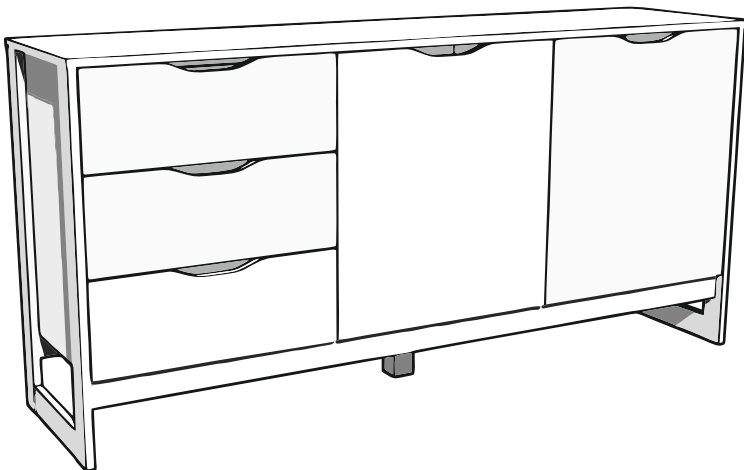

**LIVING ROOM STOCKHOLM
DRAWER 2D2DR**

**ГОСТИНАЯ СТОКГОЛЬМ
КОМОД 2Д 2Д 3ящ**

↕ 785 ↔ 1610 ↘ 402

Nº	a*b*c	x	Nº→...
1	594 x 382 x 16	x1	1/3
2	594 x 382 x 16	x1	1/3
3	577 x 362 x 16	x1	1/3
4	577 x 362 x 16	x1	1/3
5	1538 x 362 x 16	x1	1/3
6	1610 x 402 x 16	x1	1/3
7	498 x 340 x 16	x1	1/3
8	504 x 340 x 16	x1	1/3
9	598 x 513 x 3	x2	2/3
10	598 x 522 x 3	x1	2/3
11	765 x 60 x 18	x2	3/3
12	280 x 60 x 16	x2	3/3
13	765 x 60 x 18	x2	3/3
14	1570 x 60 x 16	x2	3/3
15	350 x 120 x 16	x3	1/3
16	443 x 120 x 16	x3	2/3
17	350 x 120 x 16	x3	1/3
18	453 x 344 x 3	x3	2/3
19	520 x 194 x 16	x3	2/3
20	588 x 520 x 16	x1	2/3
21	588 x 520 x 16	x1	2/3