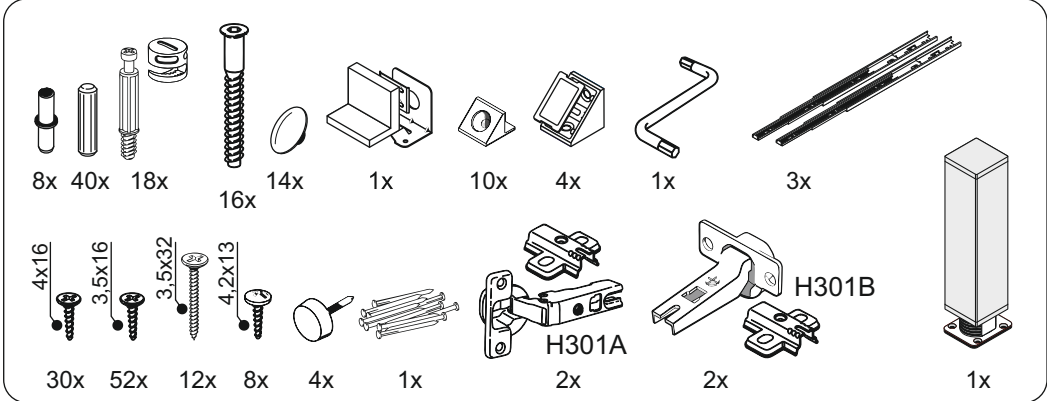

**LIVING ROOM STOCKHOLM
DRAWER 2D2DR**

**ГОСТИНАЯ СТОКГОЛЬМ
КОМОД 2Д 2Д 3ящ**

↕ 785 ↔ 1610 ↘ 402

Nº	a*b*c	x	Nº→...
1	594 x 382 x 16	x1	1/3
2	594 x 382 x 16	x1	1/3
3	577 x 362 x 16	x1	1/3
4	577 x 362 x 16	x1	1/3
5	1538 x 362 x 16	x1	1/3
6	1610 x 402 x 16	x1	1/3
7	498 x 340 x 16	x1	1/3
8	504 x 340 x 16	x1	1/3
9	598 x 513 x 3	x2	2/3
10	598 x 522 x 3	x1	2/3
11	765 x 60 x 18	x2	3/3
12	280 x 60 x 16	x2	3/3
13	765 x 60 x 18	x2	3/3
14	1570 x 60 x 16	x2	3/3
15	350 x 120 x 16	x3	1/3
16	443 x 120 x 16	x3	2/3
17	350 x 120 x 16	x3	1/3
18	453 x 344 x 3	x3	2/3
19	520 x 194 x 16	x3	2/3
20	588 x 520 x 16	x1	2/3
21	588 x 520 x 16	x1	2/3

1

2x

2x

4

3

2

1

2